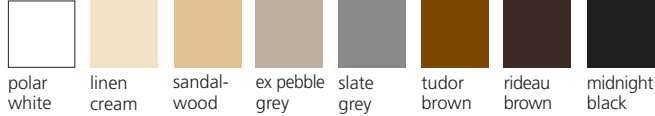

Des couleurs qui s'harmonisent avec votre maison

Les écrans Mirage suivent les toutes dernières tendances décoration en matière de couleurs architecturales. Nous utilisons les revêtements en poudre les plus performants afin de nous assurer que votre écran aura une belle apparence pour les années à venir.

Couleurs standards

Plus de 24 couleurs tendance optionnelles

Remarque : Les couleurs peuvent différer légèrement des illustrations

Pour plus de renseignements, y compris les caractéristiques standards et optionnelles, des informations relatives à la garantie, pour visualiser notre galerie de photos et pour trouver un détaillant Mirage local, veuillez visiter le www.miragescreensystems.com.