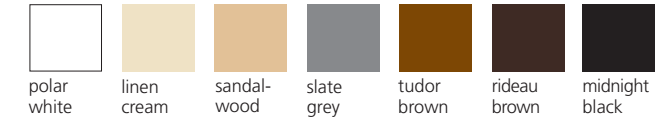

De plus, parce que les écrans Mirage ne sont pas apparents lorsqu'ils ne sont pas utilisés, ils ne nuisent pas à l'apparence et à la beauté de votre porte d'entrée.

Couleurs

Les écrans Mirage suivent les toutes dernières tendances décoration en matière de couleurs architecturales. Nous utilisons les revêtements en poudre les plus performants afin de nous assurer que votre écran aura une belle apparence pour les années à venir.

Couleurs standards

Plus de 25 couleurs tendance optionnelles

Finitions en grain de bois optionnelles

Remarque : Les couleurs peuvent différer légèrement des illustrations

Pour plus de renseignements, y compris les caractéristiques standards et optionnelles, des informations relatives à la garantie, pour visualiser notre galerie de photos et pour trouver un détaillant Mirage local, veuillez visiter le www.miragescreensystems.com.